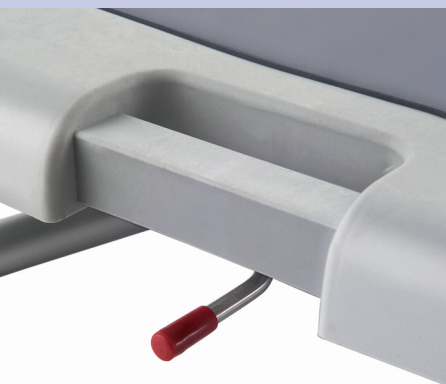

Características

Função giratória

Nunca foi tão fácil utilizar um assento de banho giratório. Graças à existência de uma alavanca de ambos os lados para activar o sistema de rotação do assento e a tecnologia avançada do mesmo, ficará altamente satisfeito com o desempenho do assento de banho giratório **Aquatec Sorrento**.

Superfície anti-deslizante e macia

A **Aquatec Sorrento** é a única linha de produtos de banho produzida com o inovador elastômero termoplástico, muito macio e suave ao toque, no assento e apoios de braços. Para além do design atractivo, o conforto também irá persuadir o utilizador.