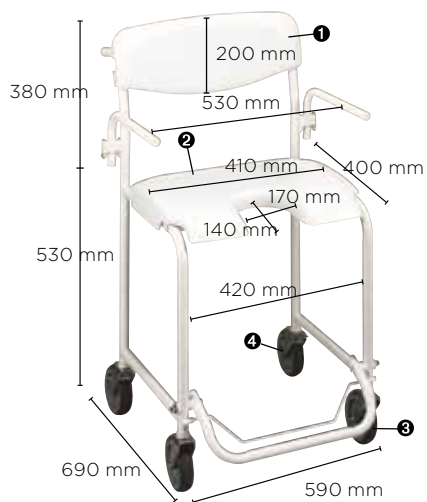

Invacare Cascade H253

Cadeira de banho -WC Com chassis em aço epoxy. Assento e encosto anatômico acolchoado

- Apoio de braços acolchoados, rebatíveis e reguláveis em altura
- Apoio de pés rebatível
- Rodas com travão
- Travões de empurrar

Peças

❶ Encosto	IG5120BD00
❷ Assento	IG5120BU08
❸ Rodas, Ø 125 mm	1478405
❹ Roda traseira, 22"	IG5120BU07
❺ Travão direito	IG5120BU06R
❻ Travão esquerdo	IG5120BU06L
❼ Assento + tampa	EC-520C05
❽ Apoio de pés	EC510058
❾ Apoio de braços direito	IG5120BE00R
❿ Apoio de braços esquerdo	IG5120BE00L
● Tampo	EC510011

Invacare Cascade H243

Cadeira de banho -WC Com chassis em aço epoxy. Assento e encosto anatômico acolchoado .

- Apoio de braços acolchoados, rebatíveis e reguláveis em altura
- Apoio de pés rebatível
- Rodas com travão

Peças

❶ Encosto	IG5120BD00
❷ Assento	IG5120BU08
❸ Rodas, Ø 125 mm	1478404
❹ Assento + tampa	EC-520C05
❺ Apoio de pés	EC510058
❻ Apoio de braços direito	IG5120BE00R
❼ Apoio de braços esquerdo	IG5120BE00L
● Tampo	EC510011